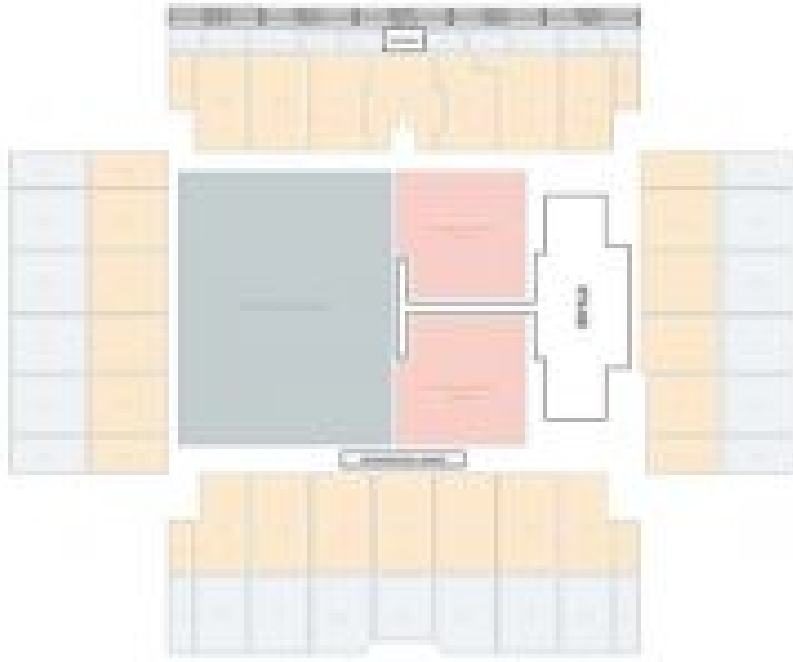

### Zona

Floor Standing	0,00 €/pax 0,00 US\$/pax
Upper Tier	0,00 €/pax 0,00 US\$/pax
Lower Tier	0,00 €/pax 0,00 US\$/pax
Golden Circle	0,00 €/pax 0,00 US\$/pax