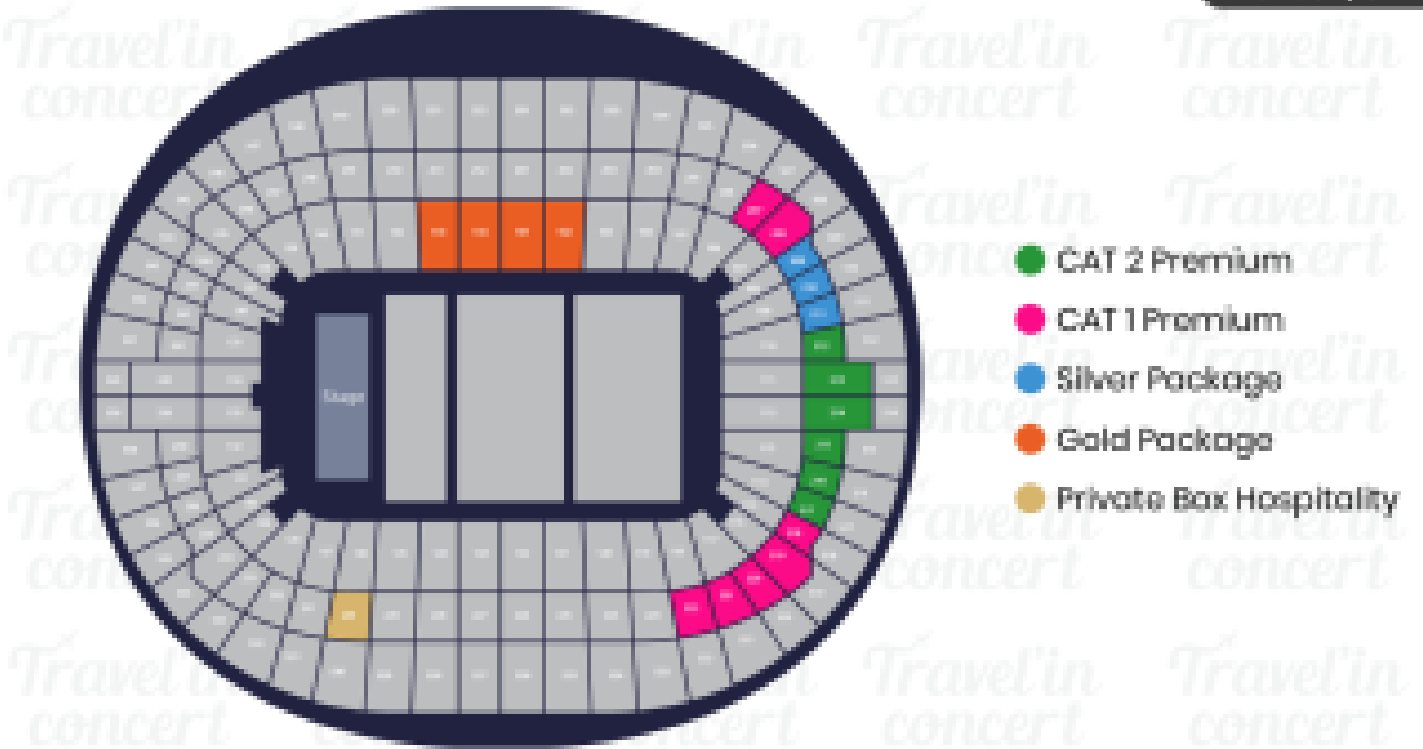

BON JOVI

CONCIERTO LONDRES

Travel'in
concert

Wembley Stadium

London, UK

Zona

Premium Seat - Cat 2	0,00 €/pax 0,00 US\$/pax
Premium Seat - Cat 1	0,00 €/pax 0,00 US\$/pax
Private Box Hospitality	0,00 €/pax 0,00 US\$/pax

Precio por PAX/TICKET