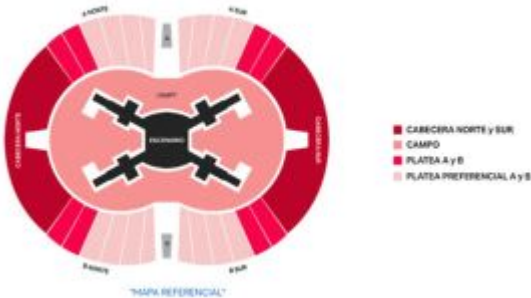

## BTS

CONCIERTO BUENOS AIRES 3 DÍAS / 20 - 22 OCTUBRE

### EL PRECIO INCLUYE

- **Traslado In-Out** Aeroparque o puerto.
- **2 noches** de alojamiento con desayuno en hotel seleccionado o similar del 20 al 22 de octubre de 2026.
- Traslados hotel - evento- hotel el día del concierto.
- Entrada en **CATEGORIA SELECCIONADA** para el concierto de **BTS el 21 de octubre de 2026** en el Estadio único de La Plata, Buenos Aires.
- Asistencia al viajero NOW TOTAL 100 (para clientes residentes argentinos viajando por Argentina, la póliza ÚNICAMENTE cubre el ítem **Cobertura por cancelación o reprogramación de eventos**).

### EL PRECIO NO INCLUYE

- Vuelos internacionales.
- Ningún servicio no mencionado.
- Gastos personales.
- Tasas locales, pago directo en el hotel.