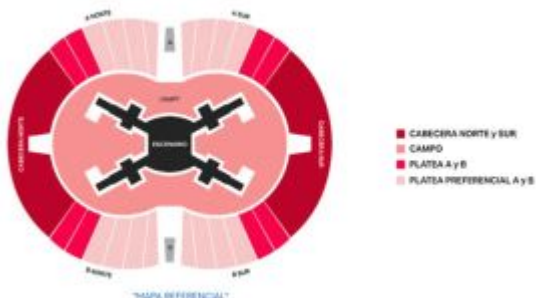

## BTS

CONCIERTO BUENOS AIRES 3 DÍAS / 20 - 22 OCTUBRE

### EL PRECIO INCLUYE

- **Traslado In-Out** Aeroparque o puerto.
- **2 noches** de alojamiento con desayuno en hotel seleccionado o similar del 20 al 22 de octubre de 2026.
- Traslados hotel - evento- hotel el día del concierto.
- Entrada en **CATEGORIA SELECCIONADA** para el concierto de **BTS el 21 de octubre de 2026** en el Estadio único de La Plata, Buenos Aires.
- Asistencia al viajero NOW TOTAL 100 (para clientes residentes argentinos viajando por Argentina, la póliza ÚNICAMENTE cubre el ítem **Cobertura por cancelación o reprogramación de eventos**).

		<b>Doble</b>	<b>Simple</b>	<b>Triple</b>
PKG= HOTEL +TRFs + TICKET CAT CABECERA	HOTEL 3*	2.127,88 US\$/pax	2.533,44 US\$/pax	0,00 US\$/pax
PKG= HOTEL +TRFs + TICKET CAT CABECERA	HOTEL 4*	2.198,61 US\$/pax	2.670,20 US\$/pax	0,00 US\$/pax
PKG= HOTEL +TRFs + TICKET CAT CAMPO	HOTEL 3*	2.127,88 US\$/pax	2.533,44 US\$/pax	0,00 US\$/pax
PKG= HOTEL +TRFs + TICKET CAT CAMPO	HOTEL 4*	2.198,61 US\$/pax	2.670,20 US\$/pax	0,00 US\$/pax
PKG= HOTEL +TRFs + TICKET CAT PLATEA PREFERENCIAL	HOTEL 3*	3.627,53 US\$/pax	4.028,39 US\$/pax	0,00 US\$/pax
PKG= HOTEL +TRFs + TICKET CAT PLATEA PREFERENCIAL	HOTEL 4*	3.693,56 US\$/pax	4.165,15 US\$/pax	0,00 US\$/pax