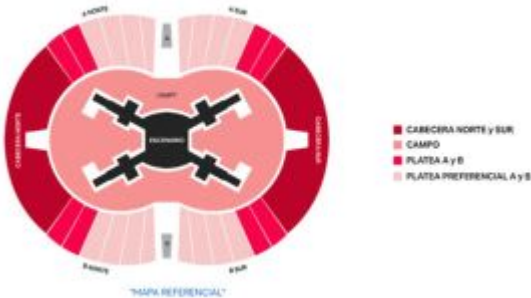

BTS

CONCIERTO BUENOS AIRES 3 DÍAS / 20 - 22 OCTUBRE

BTS

Concierto Buenos Aires 3 días / 20 - 22 octubre

EL PRECIO INCLUYE

- **Traslado In-Out** Aeroparque o puerto.
- **2 noches** de alojamiento con desayuno en hotel seleccionado o similar del 20 al 22 de octubre de 2026.
- Traslados hotel - evento- hotel el día del concierto.
- Entrada en **CATEGORIA SELECCIONADA** para el concierto de **BTS el 21 de octubre de 2026** en el Estadio único de La Plata, Buenos Aires.
- Asistencia al viajero NOW TOTAL 100 (para clientes residentes argentinos viajando por Argentina, la póliza ÚNICAMENTE cubre el ítem **Cobertura por cancelación o reprogramación de eventos**).

EL PRECIO NO INCLUYE

- Vuelos internacionales.
- Ningún servicio no mencionado.
- Gastos personales.
- Tasas locales, pago directo en el hotel.

BTS

CONCIERTO BUENOS AIRES 3 DÍAS / 20 - 22 OCTUBRE

ITINERARIO PAQUETE BTS

		Doble	Simple	Triple
PKG= HOTEL +TRFs + TICKET CAT CABECERA	HOTEL 3*	2.339,56 US\$/pax	2.785,69 US\$/pax	0,00 US\$/pax
PKG= HOTEL +TRFs + TICKET CAT CABECERA	HOTEL 4*	2.417,38 US\$/pax	2.936,12 US\$/pax	0,00 US\$/pax
PKG= HOTEL +TRFs + TICKET CAT CAMPO	HOTEL 3*	2.339,56 US\$/pax	2.785,69 US\$/pax	0,00 US\$/pax
PKG= HOTEL +TRFs + TICKET CAT CAMPO	HOTEL 4*	2.417,38 US\$/pax	2.936,12 US\$/pax	0,00 US\$/pax
PKG= HOTEL +TRFs + TICKET CAT PLATEA PREFERENCIAL	HOTEL 3*	3.989,19 US\$/pax	4.430,12 US\$/pax	0,00 US\$/pax
PKG= HOTEL +TRFs + TICKET CAT PLATEA PREFERENCIAL	HOTEL 4*	4.061,81 US\$/pax	4.580,56 US\$/pax	0,00 US\$/pax