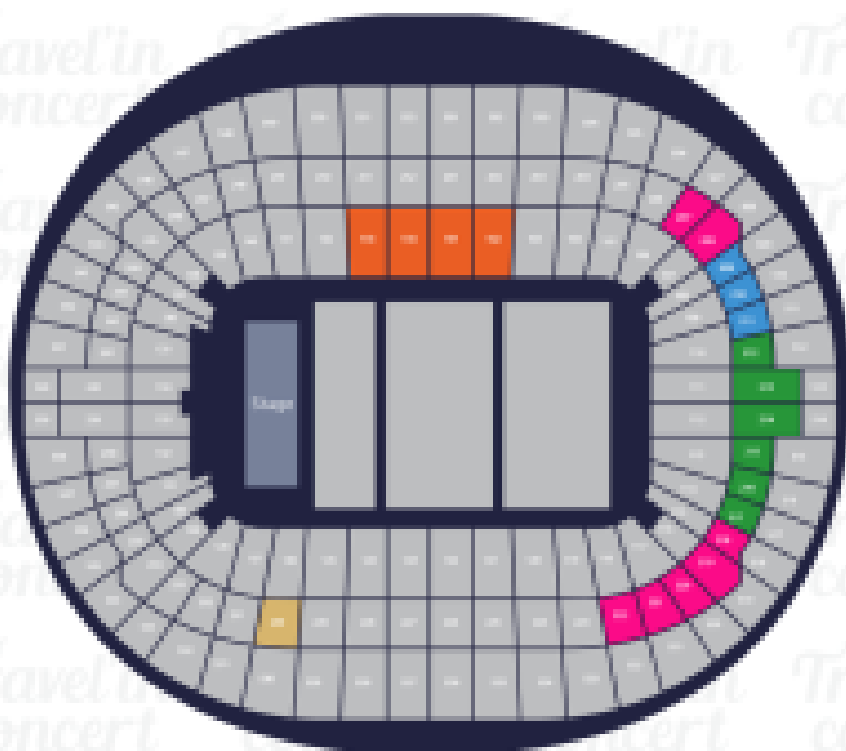

HARRY STYLES
 CONCIERTO LONDRES

Travel'in
 concert

Wembley Stadium

London, UK

- CAT 2 Premium
- CAT 1 Premium
- Silver Package
- Gold Package
- Private Box Hospitality

Zona

Premium Seat - Cat 2

240,50 €/pax
 269,36 US\$/pax

Premium Seat - Cat 1

253,00 €/pax
 283,36 US\$/pax

Silver Package

403,00 €/pax
 451,36 US\$/pax

Precio por PAX/TICKET