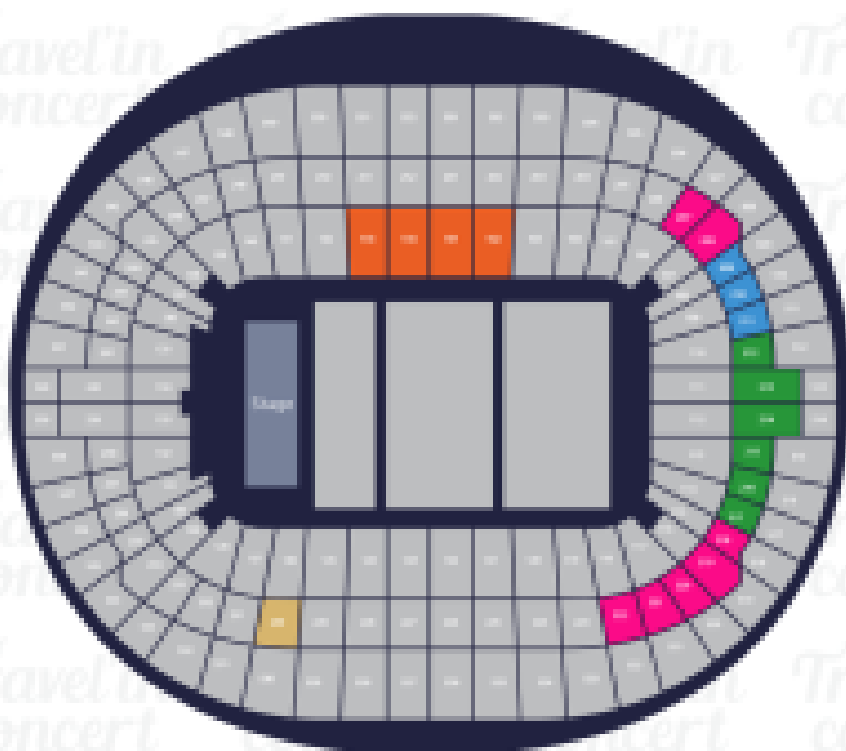

HARRY STYLES
CONCIERTO LONDRES

Travel'in
concert

Wembley Stadium

London, UK

- CAT 2 Premium
- CAT 1 Premium
- Silver Package
- Gold Package
- Private Box Hospitality

Zona

Precio por PAX/TICKET

Premium Seat - Cat 2	240,50 €/pax 269,36 US\$/pax
Premium Seat - Cat 1	253,00 €/pax 283,36 US\$/pax
Private Box Hospitality	753,00 €/pax 843,36 US\$/pax