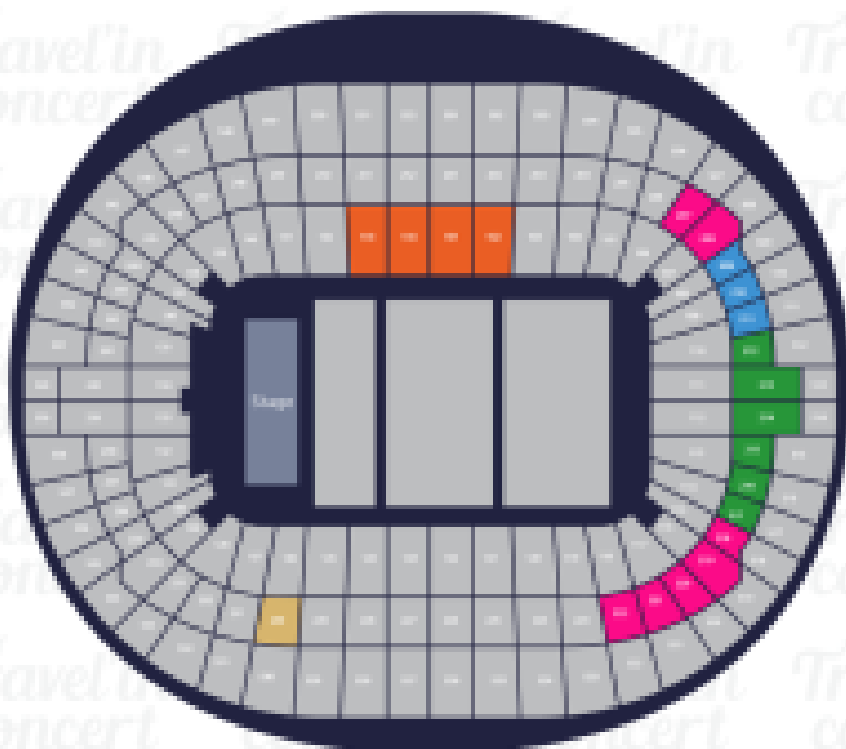

HARRY STYLES
CONCIERTO LONDRES

Travel'in
concert

Wembley Stadium

London, UK

- CAT 2 Premium
- CAT 1 Premium
- Silver Package
- Gold Package
- Private Box Hospitality

Zona

Premium Seat - Cat 2	240,50 €/pax 269,36 US\$/pax
Premium Seat - Cat 1	253,00 €/pax 283,36 US\$/pax
Silver Package	403,00 €/pax 451,36 US\$/pax
Gold Package	590,50 €/pax 661,36 US\$/pax

Precio por PAX/TICKET