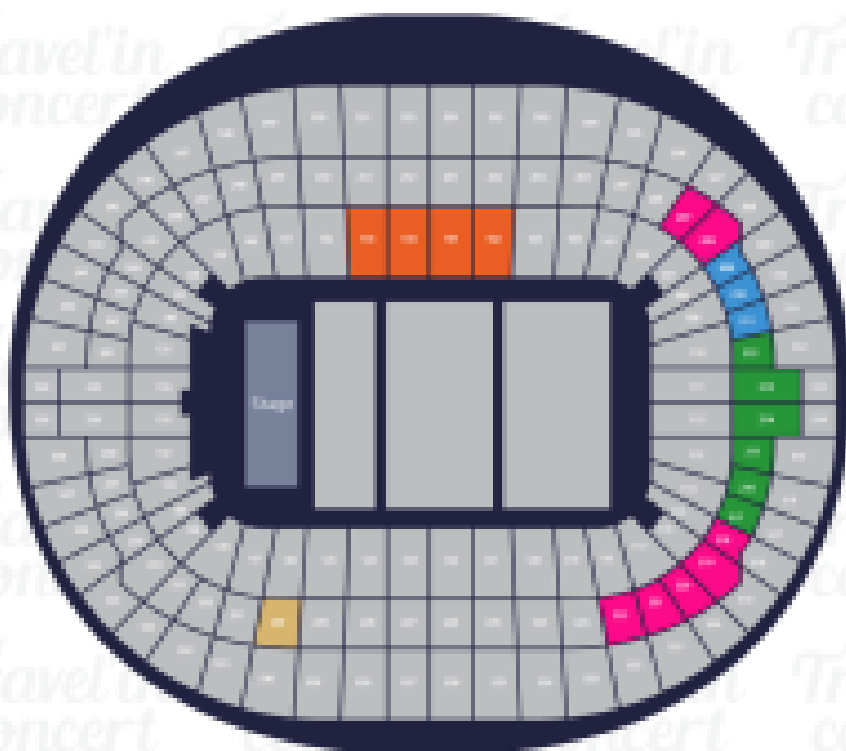

MY CHEMICAL ROMANCE

CONCIERTO LONDRES

Travel'in
concert

Wembley Stadium

London, UK

- CAT 2 Premium
- CAT 1 Premium
- Silver Package
- Gold Package
- Private Box Hospitality

Zona

Private Box Hospitality

0,00 €/pax
0,00 US\$/pax

Precio por PAX/TICKET