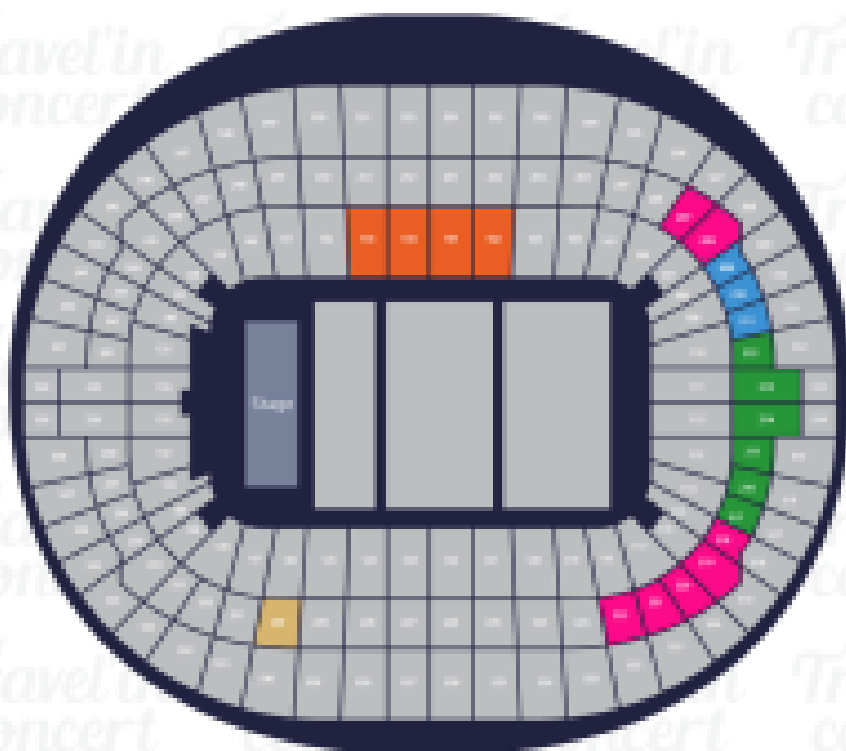

MY CHEMICAL ROMANCE

CONCIERTO LONDRES

Travel'in
concert

Wembley Stadium

London, UK

- CAT 2 Premium
- CAT 1 Premium
- Silver Package
- Gold Package
- Private Box Hospitality

Zona

Precio por PAX/TICKET