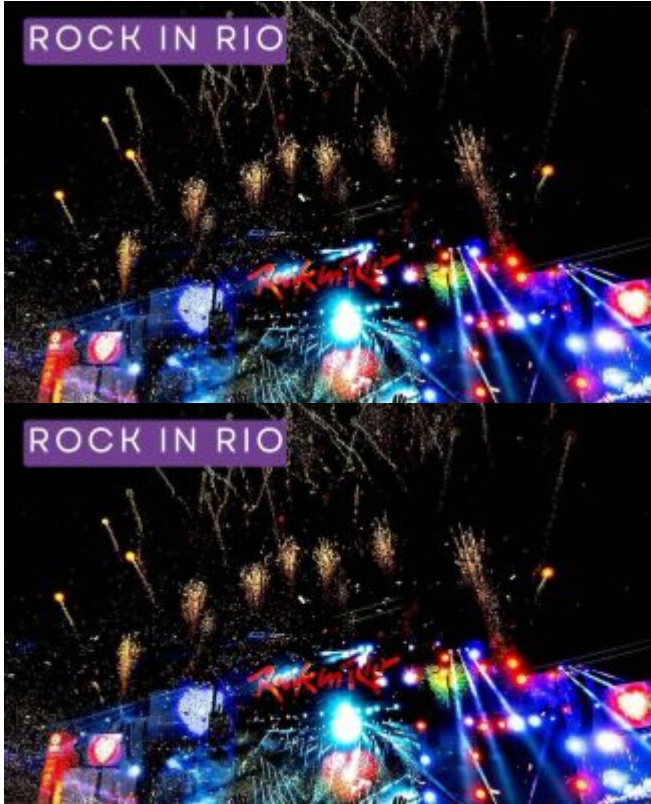

ROCK IN RIO

FESTIVAL MÚSICA RIO DE JANEIRO

ROCK IN RIO

Festival Música Rio de Janeiro

EL PRECIO INCLUYE

- **Traslados In/Out** aeropuerto GIG en regular.
- **03 noches** de alojamiento con desayuno en hotel seleccionado del 10 al 13 de septiembre de 2026.
- Traslado hotel / evento / hotel para la función seleccionada.
- Entrada en **CATEGORIA SELECCIONADA** para el **ROCK IN RIO** la noche del **11 de septiembre de 2026** en el Parque Olímpico de Barra de Tijuca, Rio de Janeiro.
- Asistencia al viajero NOW TOTAL 100.

EL PRECIO NO INCLUYE

- Vuelos internacionales.
- Ningún servicio no mencionado.
- Gastos personales.
- Tasas locales, pago directo en el hotel.

ROCK IN RIO

FESTIVAL MÚSICA RIO DE JANEIRO

ITINERARIO PACKAGE ROCK IN RIO